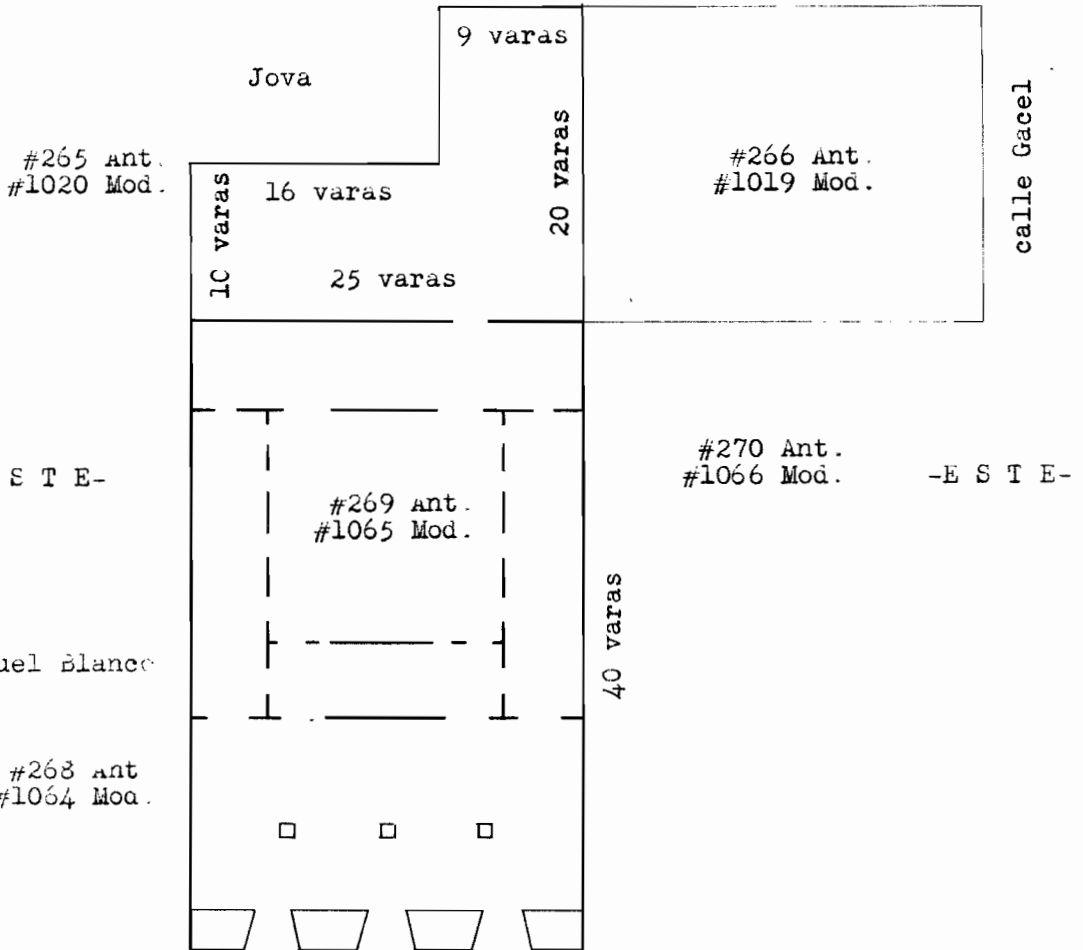

Casa calle San Fernando # 59

Terreno:

244.49	metros cuadrados del solar	#1019	moderno
<u>719.10</u>	" " " "	#1065	" "
963.59			

Fabricación:

De ladrillo y azotea	- -	375.00	metros cuadrados
" " " teja	- - -	425.00	" "
" tabla y teja	- - -	106.00	" "
Cubierta de cartón	- - -	<u>57.59</u>	" "
		963.59	

-N O R T E-

#266 Ant.
#1019 Mod.

#263 Ant.
#966 Mod.

#264 Ant.
#967 Mod.

-S U R-