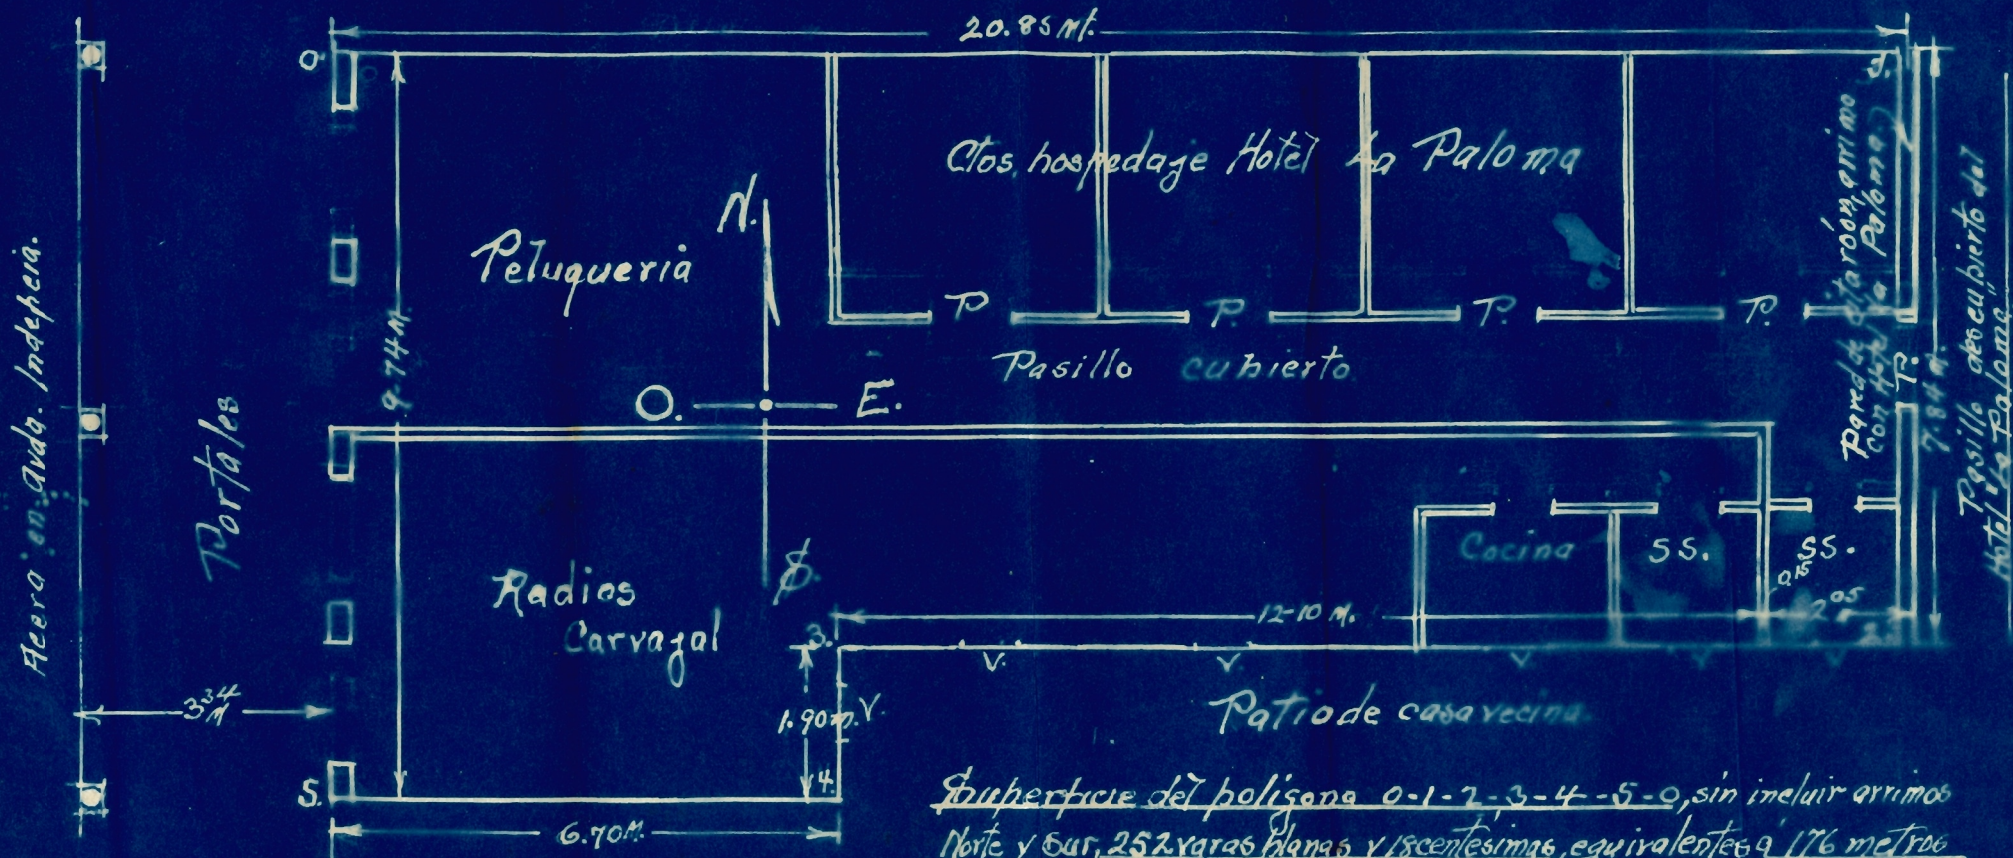

Plano del terreno de figura irregular situado en Avda Independencia entre Sta Elena y Castillo, en parte del solar 561 moderno y 626 antiguo del Plano de Cienfuegos.

Escala = 1:100 Mts.

Superficie del polígono 0-1-2-3-4-5-0, sin incluir arimos Norte y Sur, 252 varas planas y 18 centesimas, equivalente a 176 metros cuadrados, con veinte centímetros. Valor estimado, construcción y terreno, Trece mil pesos.