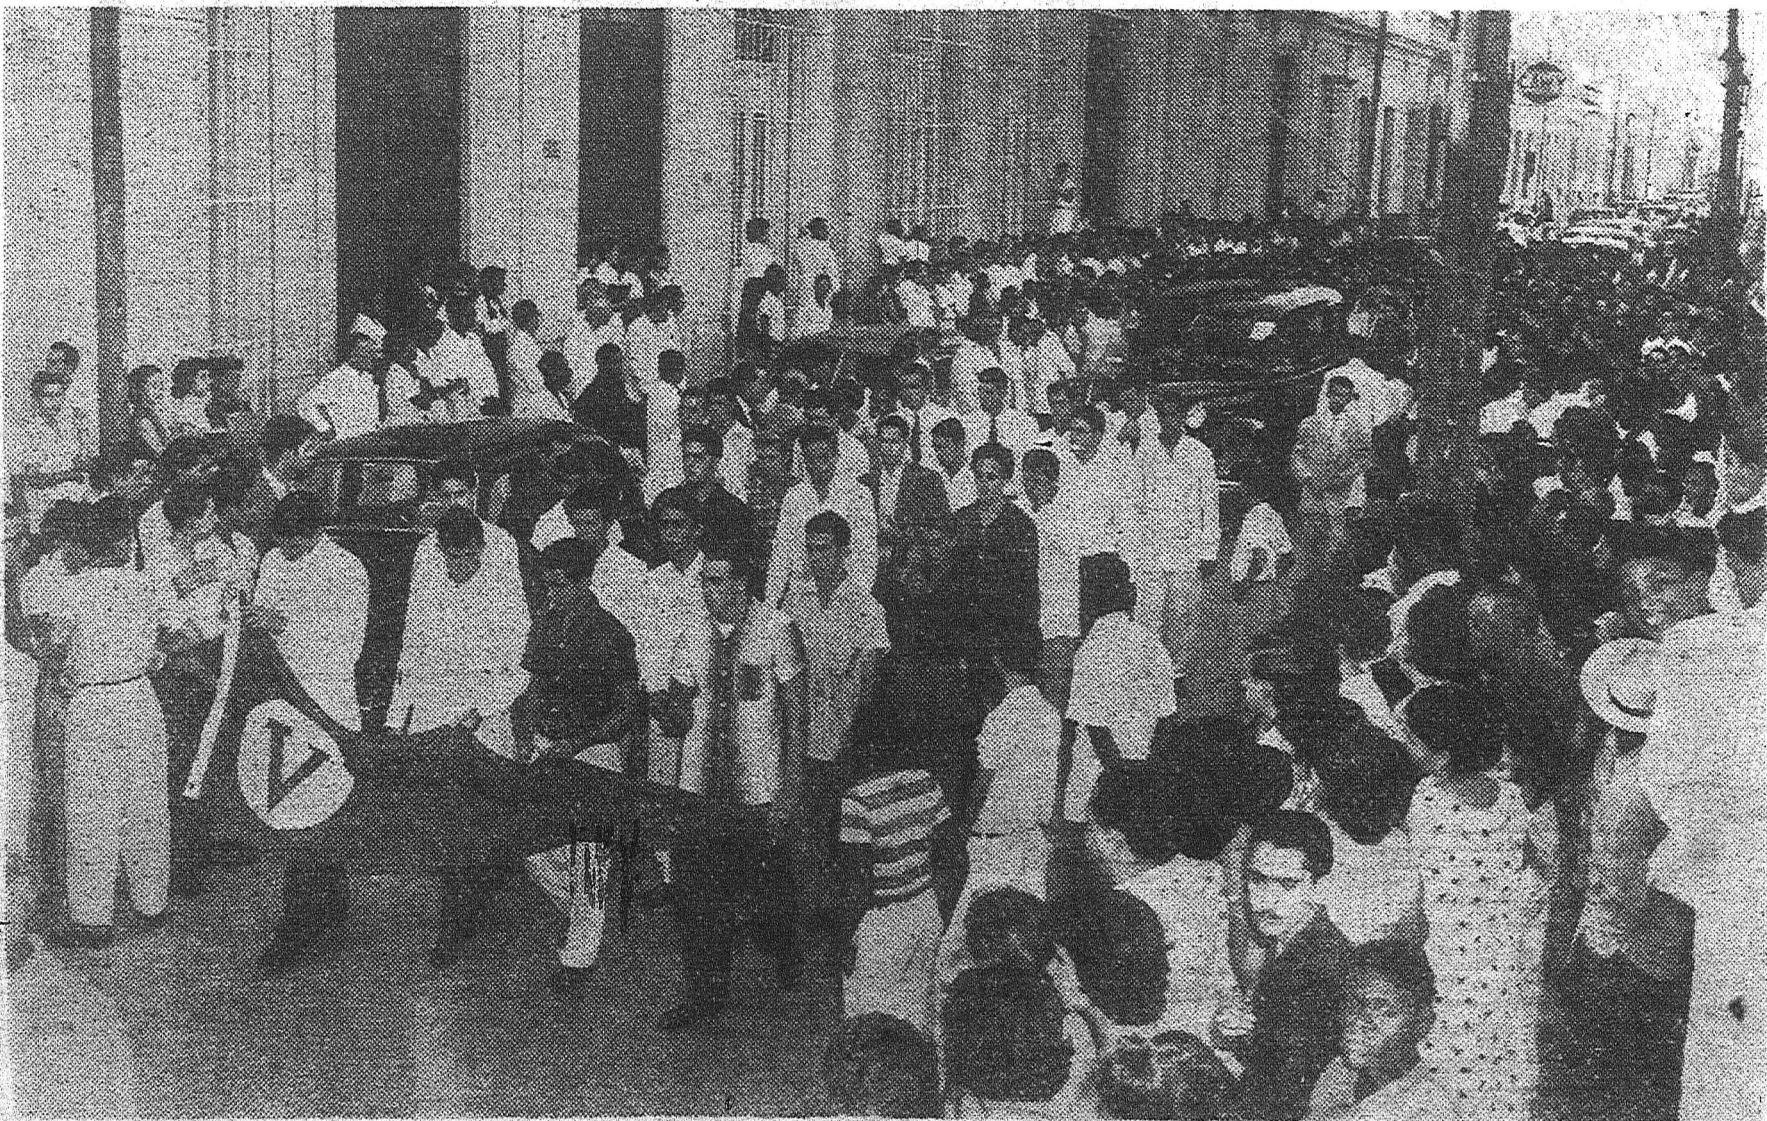

Sepelio del Joven Alfredo Echevarría Bianchi

Como informamos ayer, resultó una nutrida e imponente manifestación de duelo, integrada por representaciones de todas las clases sociales, el sepelio del infortunado joven Alfredo Echevarría Bianchi, estudiante universitario y remero del Club Náutico de Varadero, quien perdiera la vida en un accidente automovilístico. La fotografía capta un aspecto parcial del desfile por las calles de Cárdenas, encabezado por estudiantes y remeros.—WILFREDO IBARROLA.